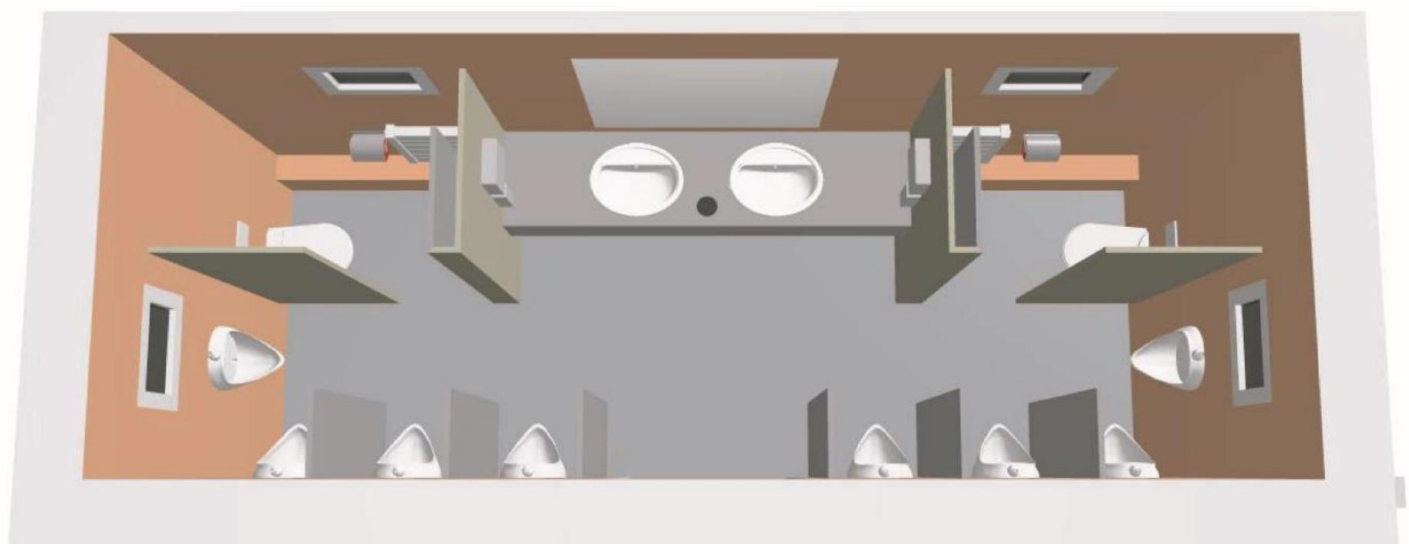

Туалетный модули Premium