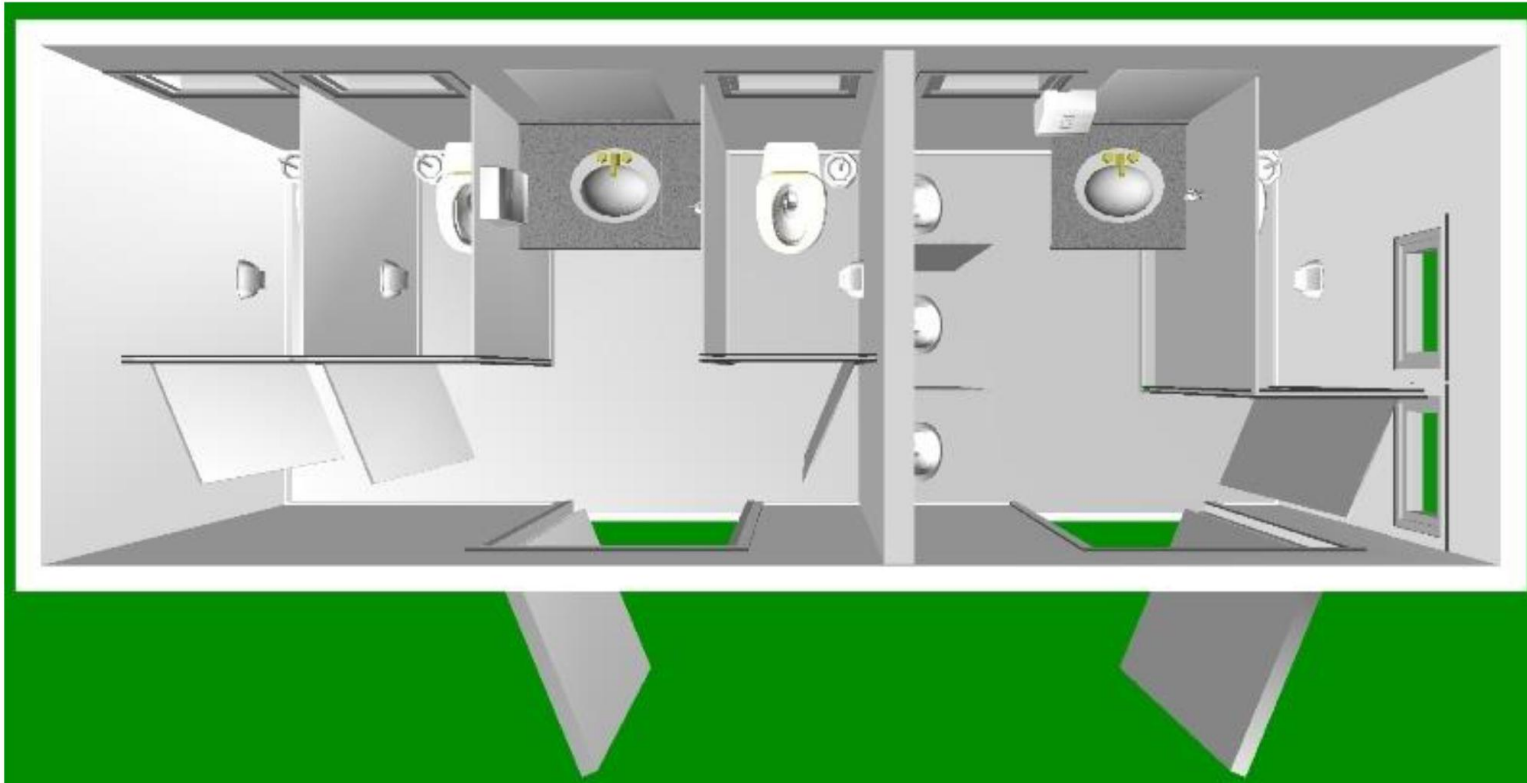

Туалетный модули Premium